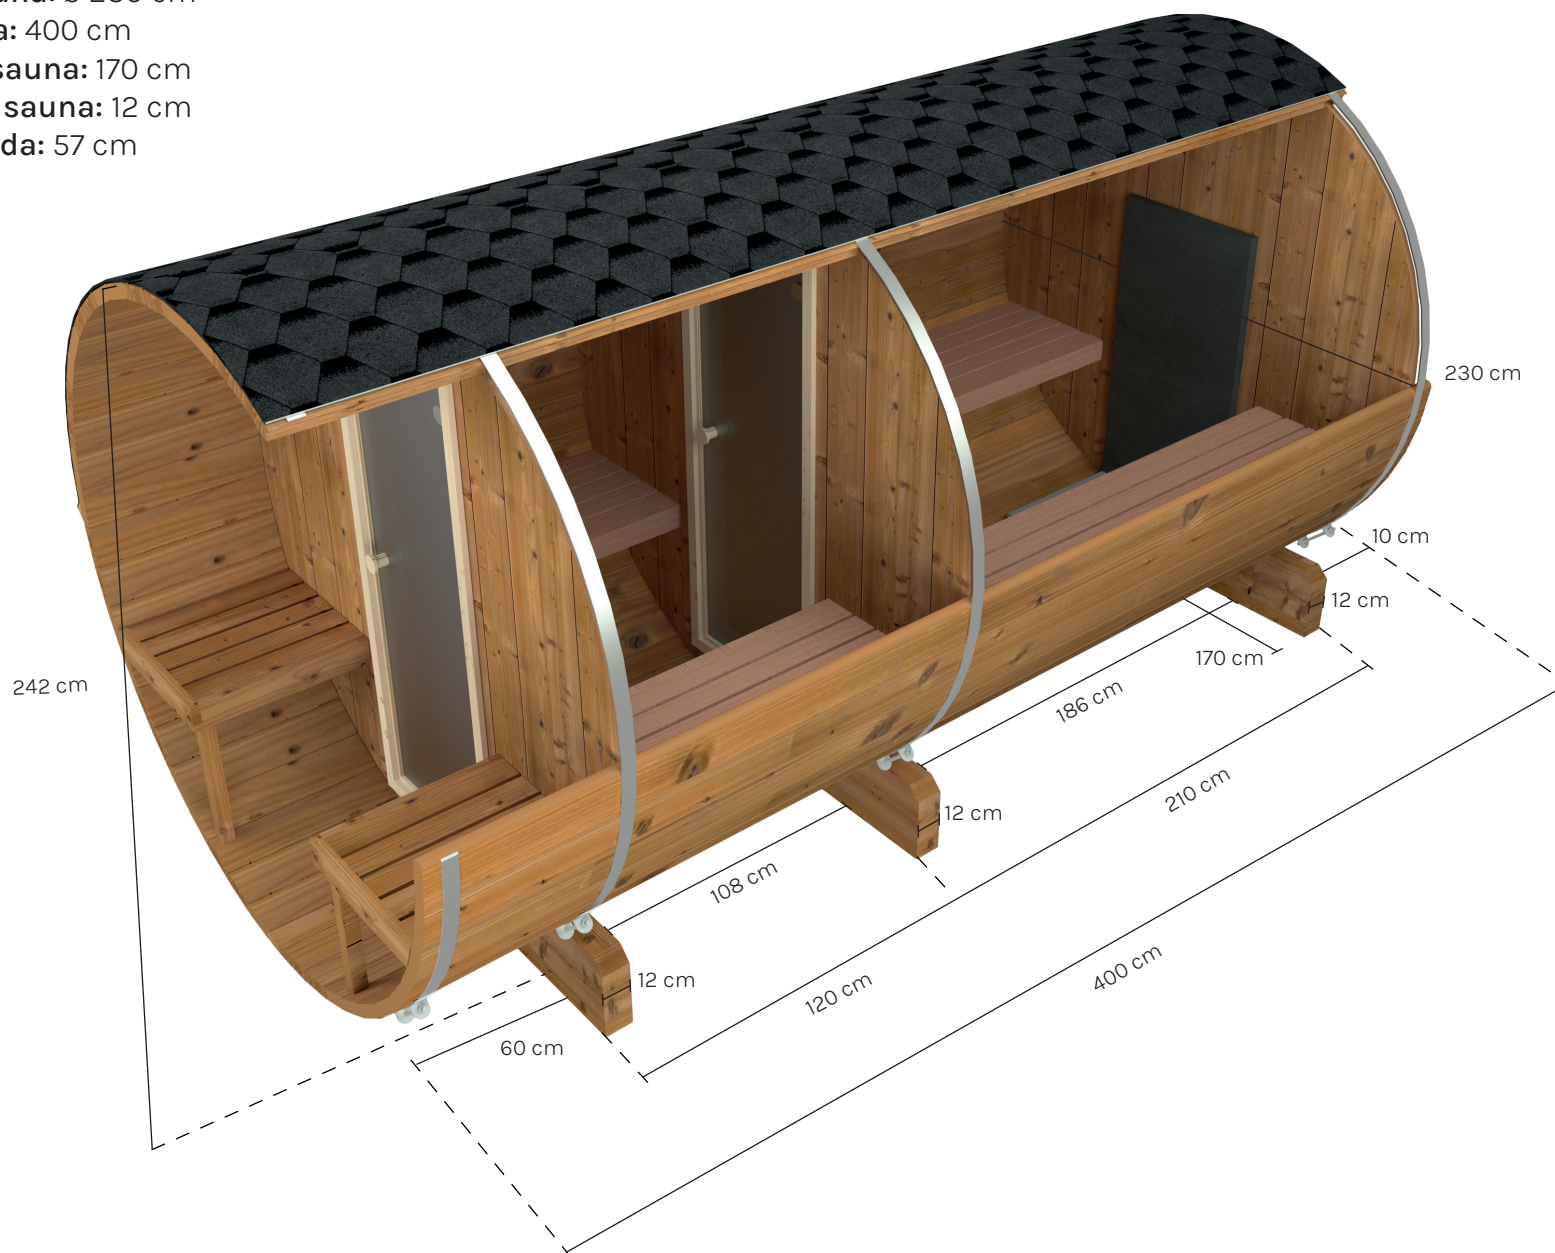

W Tønsauna 400

Diameter sauna: \varnothing 230 cm

Lengte sauna: 400 cm

Lengte voet sauna: 170 cm

Breedte voet sauna: 12 cm

Lengte veranda: 57 cm

Let op! Al onze Tønsauna's worden met de hand gemaakt, maten kunnen daardoor in werkelijkheid iets afwijken van deze tekening.