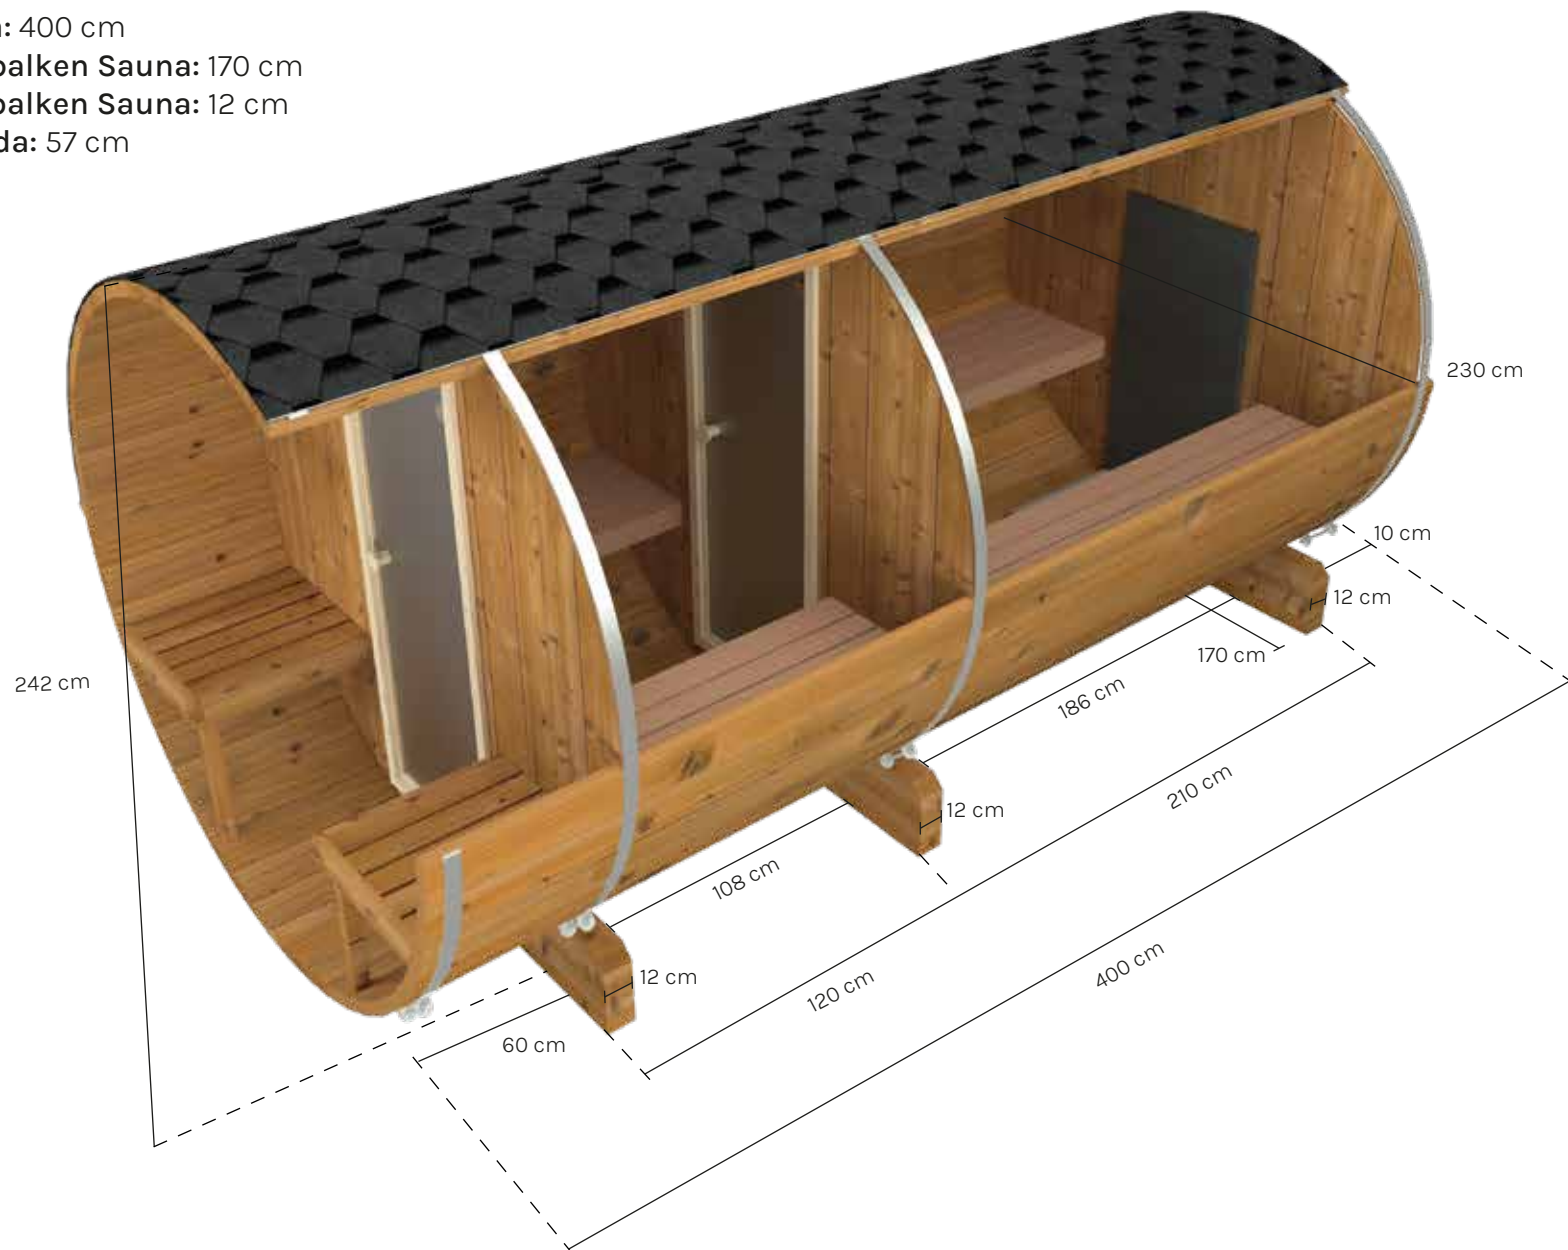

W Tønsauna 400

Durchmesser Sauna: \varnothing 230 cm

Länge Sauna: 400 cm

Länge Stützbalken Sauna: 170 cm

Breite Stützbalken Sauna: 12 cm

Länge Veranda: 57 cm

Achtung! Alle unsere Tønsaunen sind handgefertigt, daher können die Maße leicht von dieser Zeichnung abweichen.