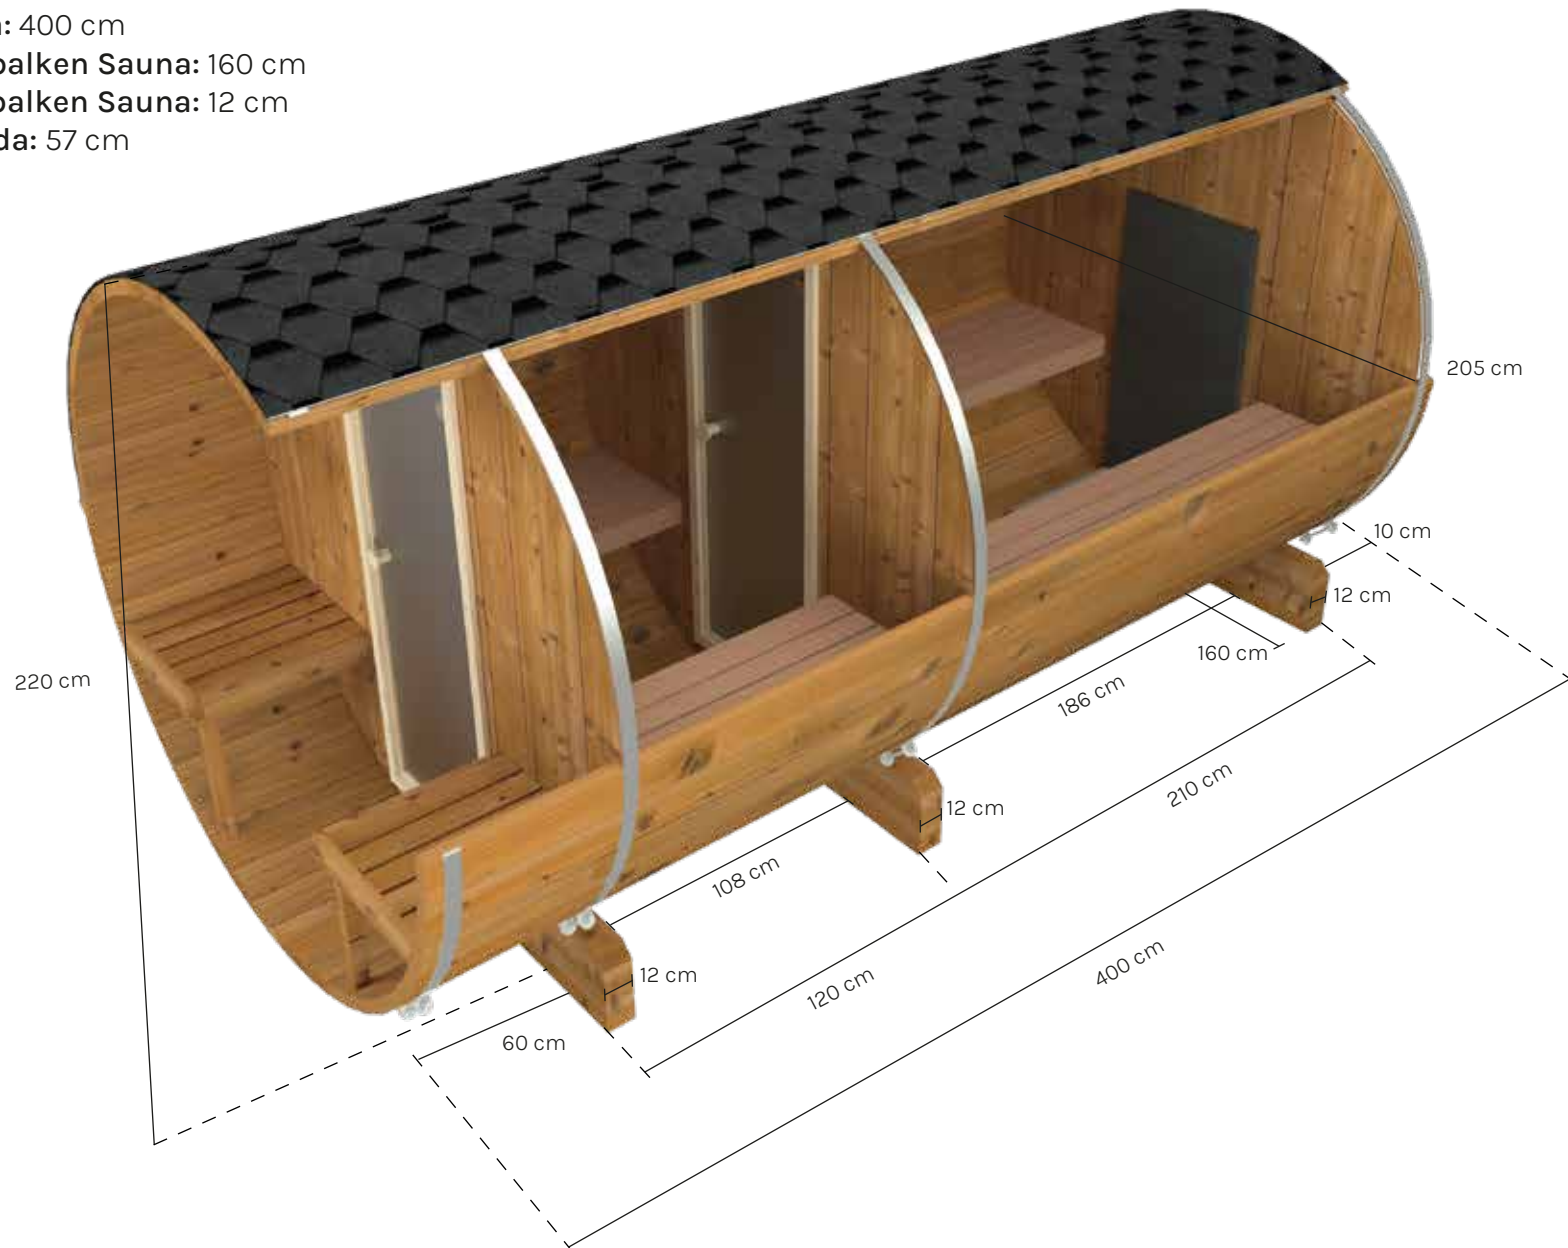

# W Tønsauna 400

Durchmesser Sauna:  $\varnothing$  205 cm

Länge Sauna: 400 cm

Länge Stützbalken Sauna: 160 cm

Breite Stützbalken Sauna: 12 cm

Länge Veranda: 57 cm

**Achtung!** Alle unsere Tønsaunen sind handgefertigt, daher können die Maße leicht von dieser Zeichnung abweichen.