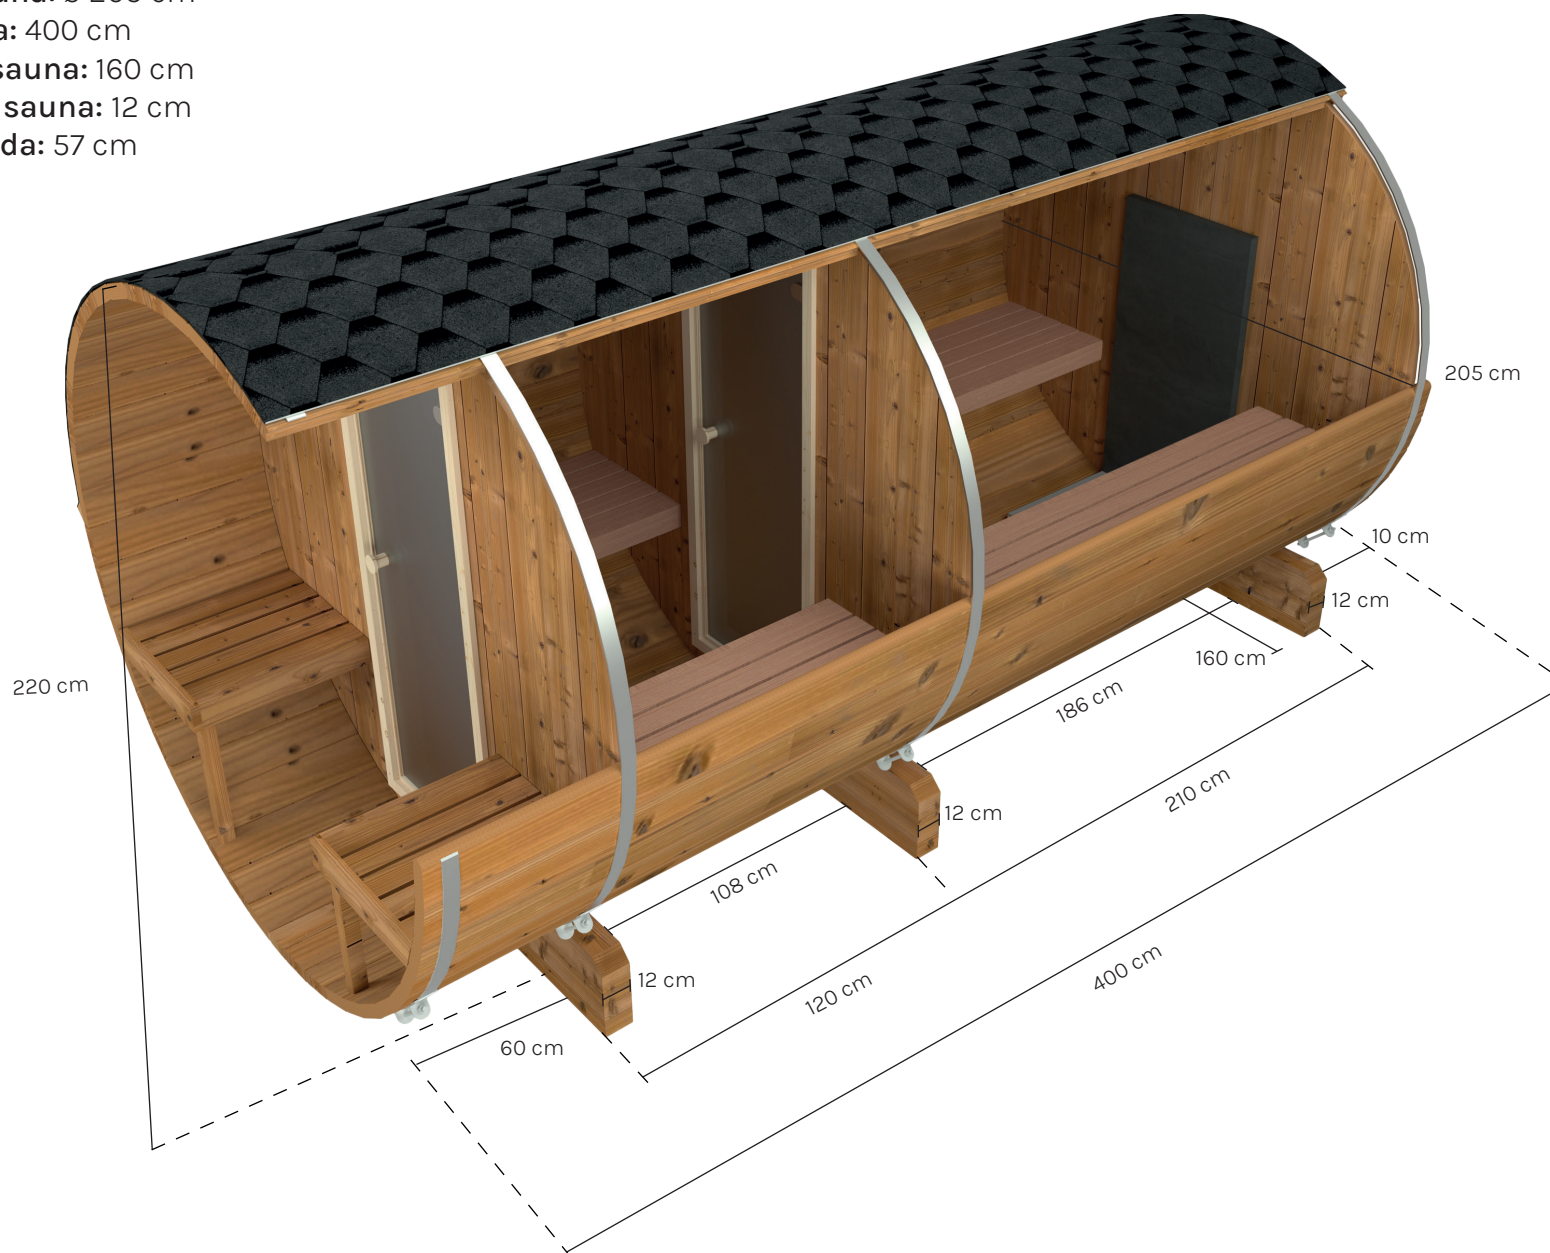

W Tønsauna 400

Diameter sauna: \varnothing 205 cm

Lengte sauna: 400 cm

Lengte voet sauna: 160 cm

Breedte voet sauna: 12 cm

Lengte veranda: 57 cm

Let op! Al onze Tønsauna's worden met de hand gemaakt, maten kunnen daardoor in werkelijkheid iets afwijken van deze tekening.