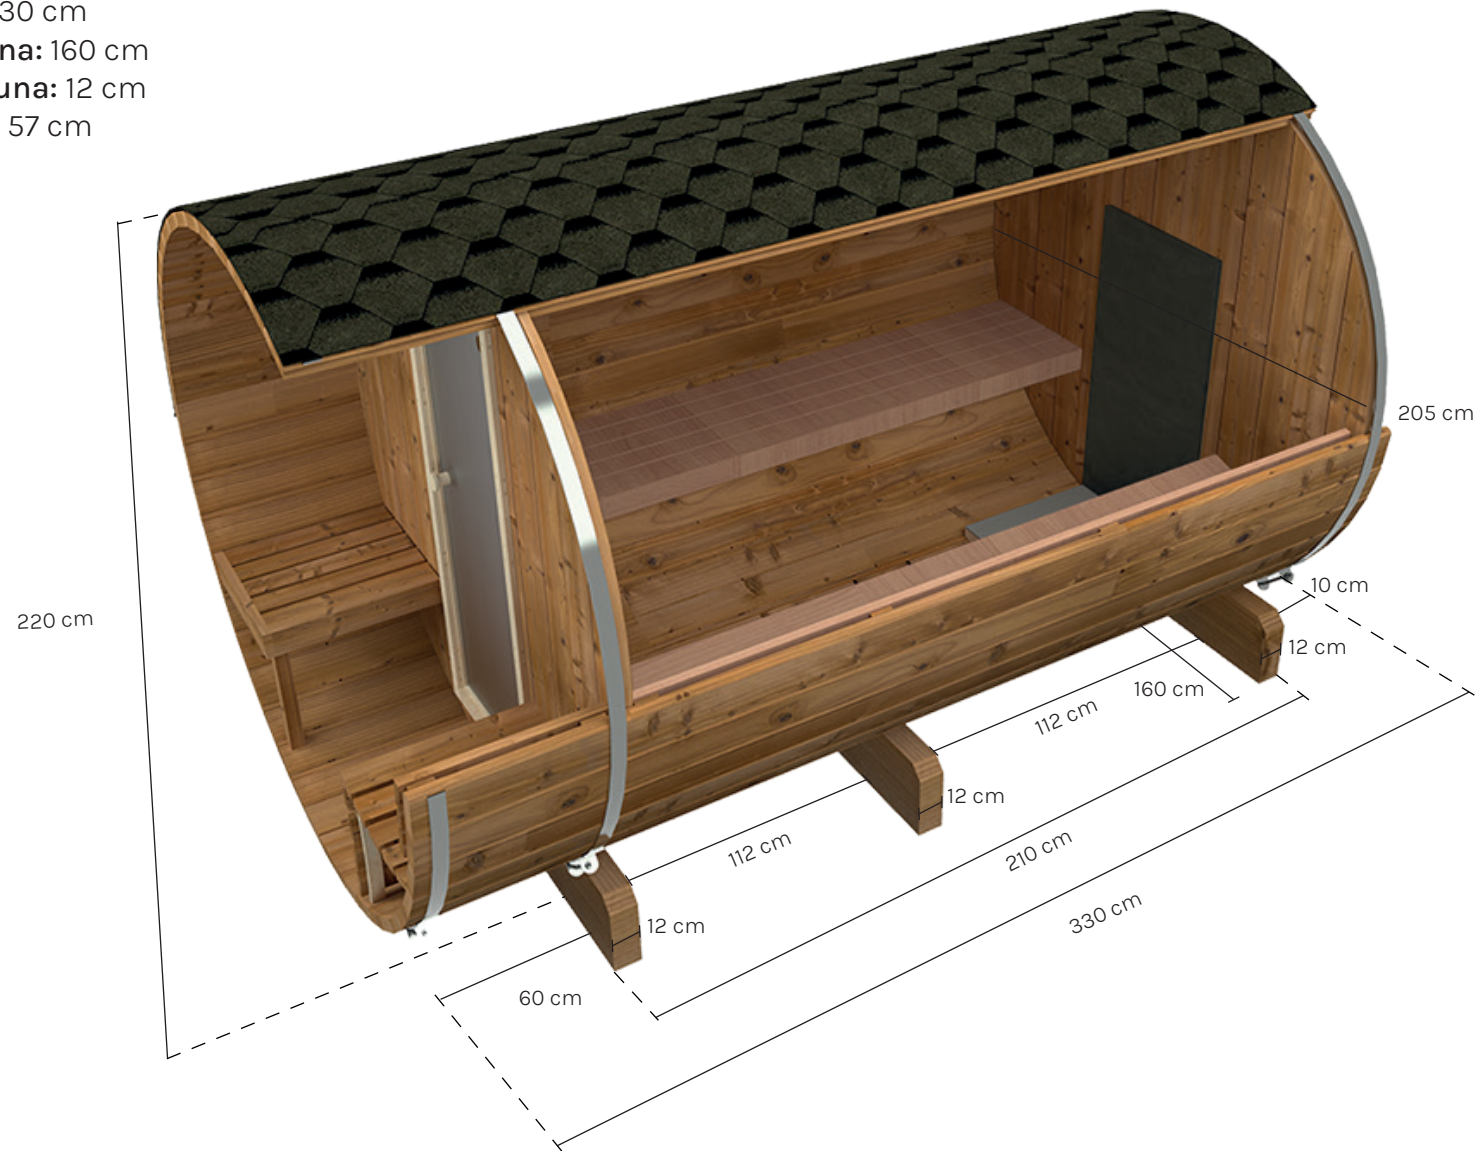

# W Tønsauna 330

Diameter sauna:  $\varnothing$  205 cm

Lengte sauna: 330 cm

Lengte voet sauna: 160 cm

Breedte voet sauna: 12 cm

Lengte veranda: 57 cm

**Let op!** Al onze Tønsauna's worden met de hand gemaakt, maten kunnen daardoor in werkelijkheid iets afwijken van deze tekening.