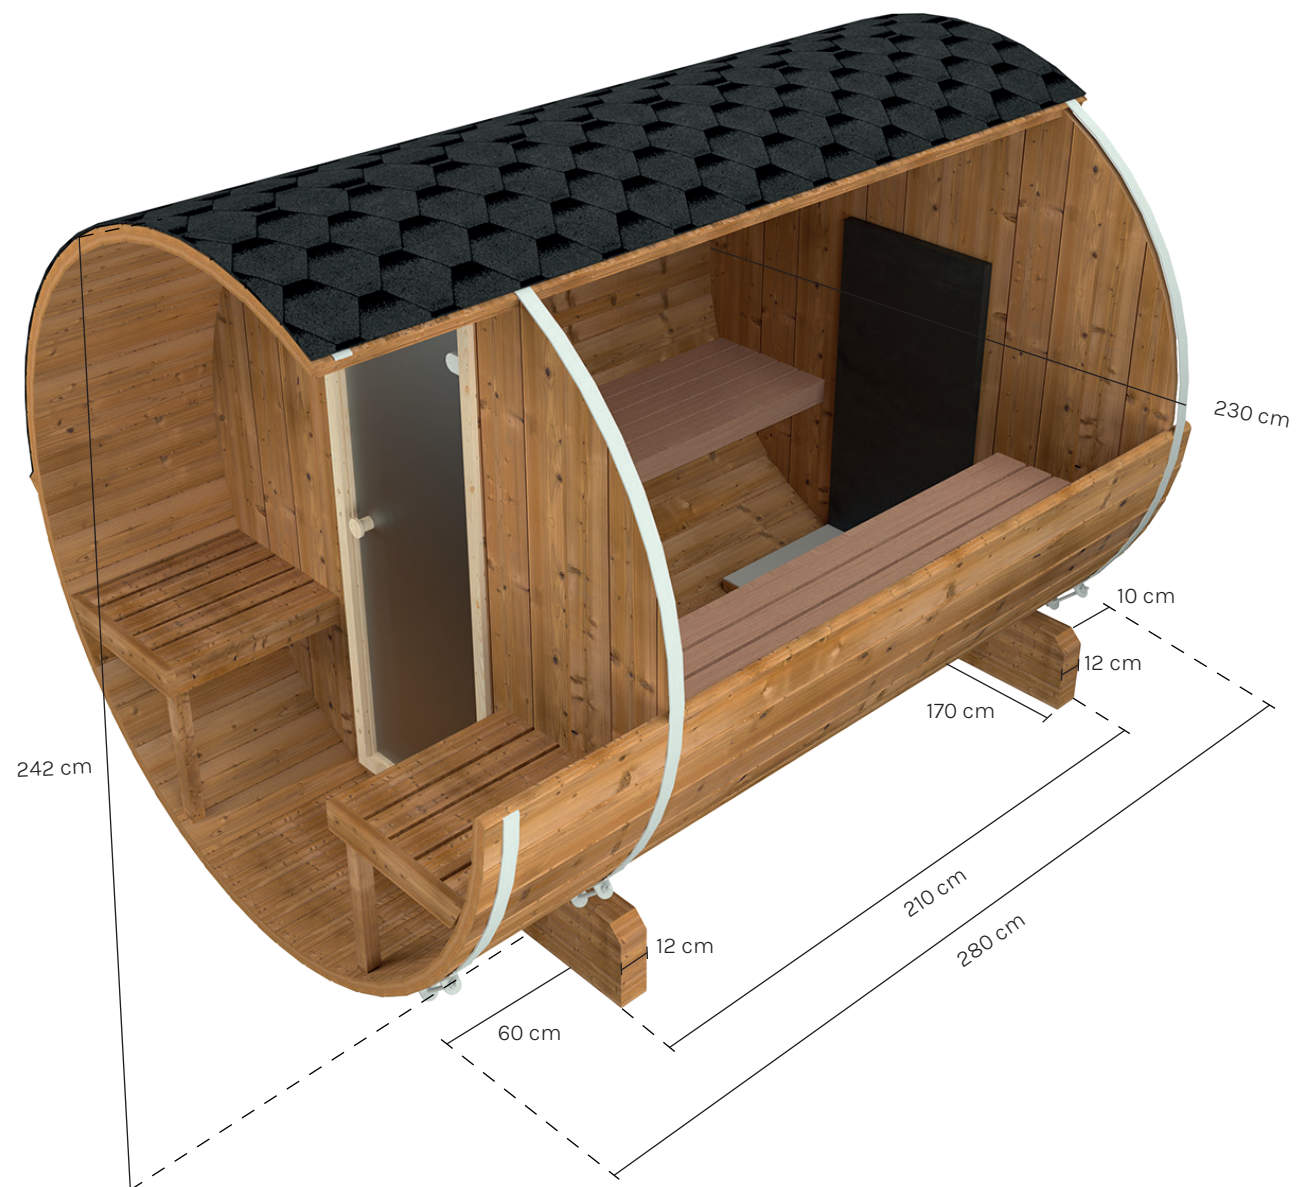

W Tønsauna 280

Diameter sauna: \varnothing 230 cm

Lengte sauna: 280 cm

Lengte voet sauna: 170 cm

Breedte voet sauna: 12 cm

Lengte veranda: 57 cm

Let op! Al onze Tønsauna's worden met de hand gemaakt, maten kunnen daardoor in werkelijkheid iets afwijken van deze tekening.