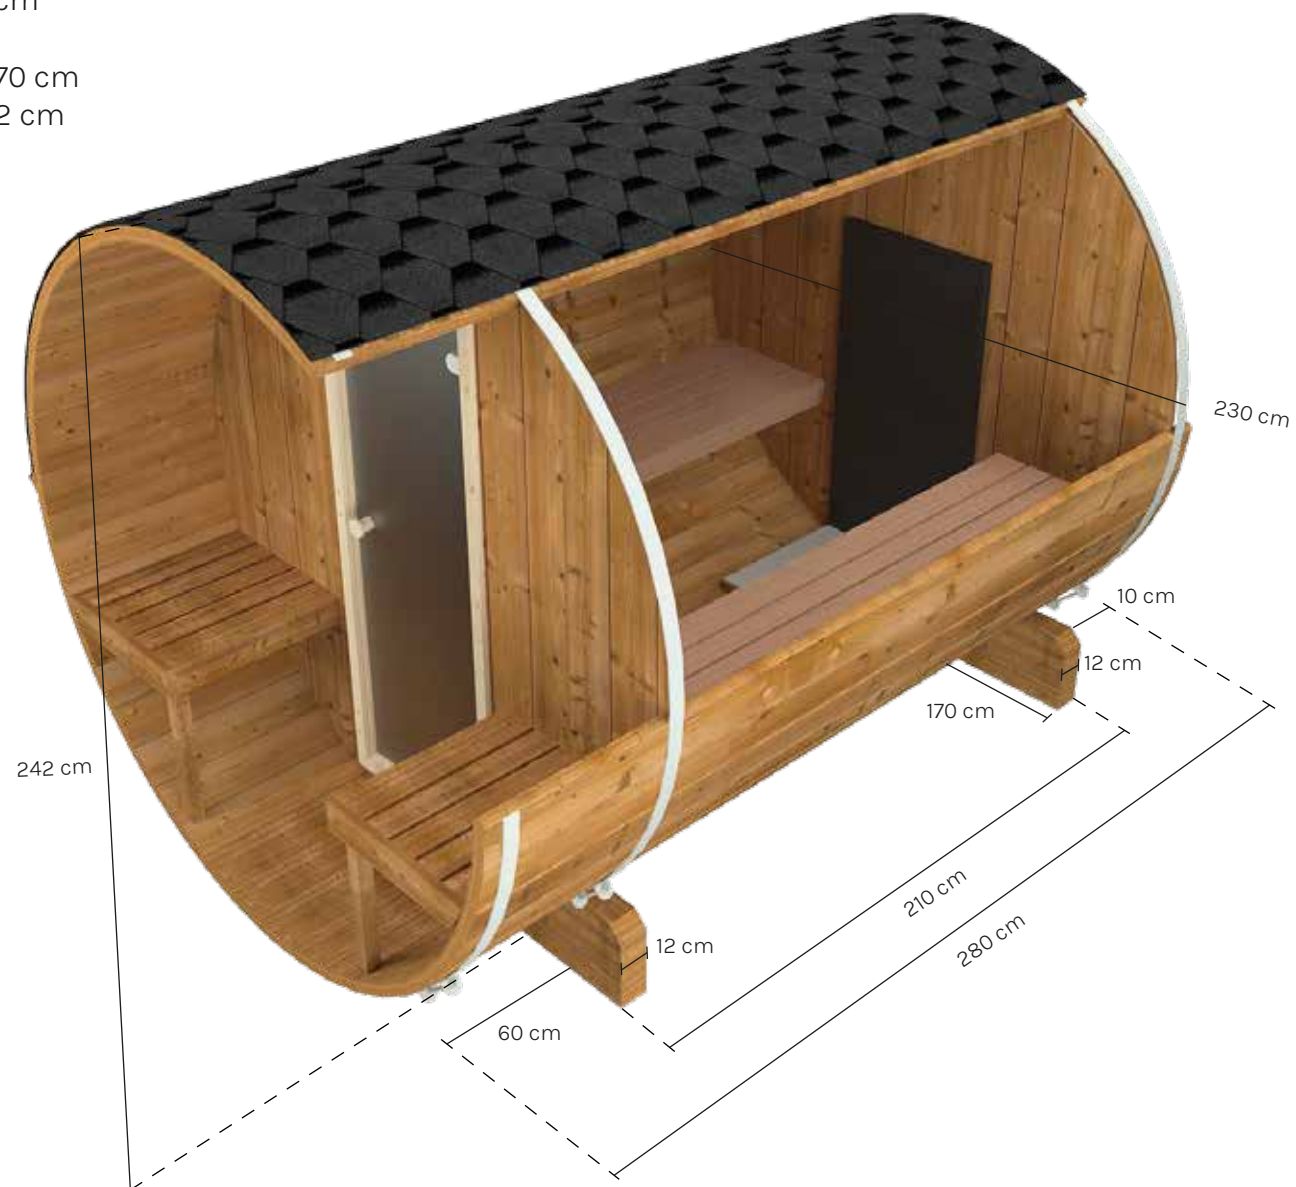

W Tønsauna 280

Durchmesser Sauna: \varnothing 230 cm

Länge Sauna: 280 cm

Länge Stützbalken Sauna: 170 cm

Breite Stützbalken Sauna: 12 cm

Länge Veranda: 57 cm

Achtung! Alle unsere Tønsaunen sind handgefertigt, daher können die wirklichen Maße leicht von dieser Zeichnung abweichen.