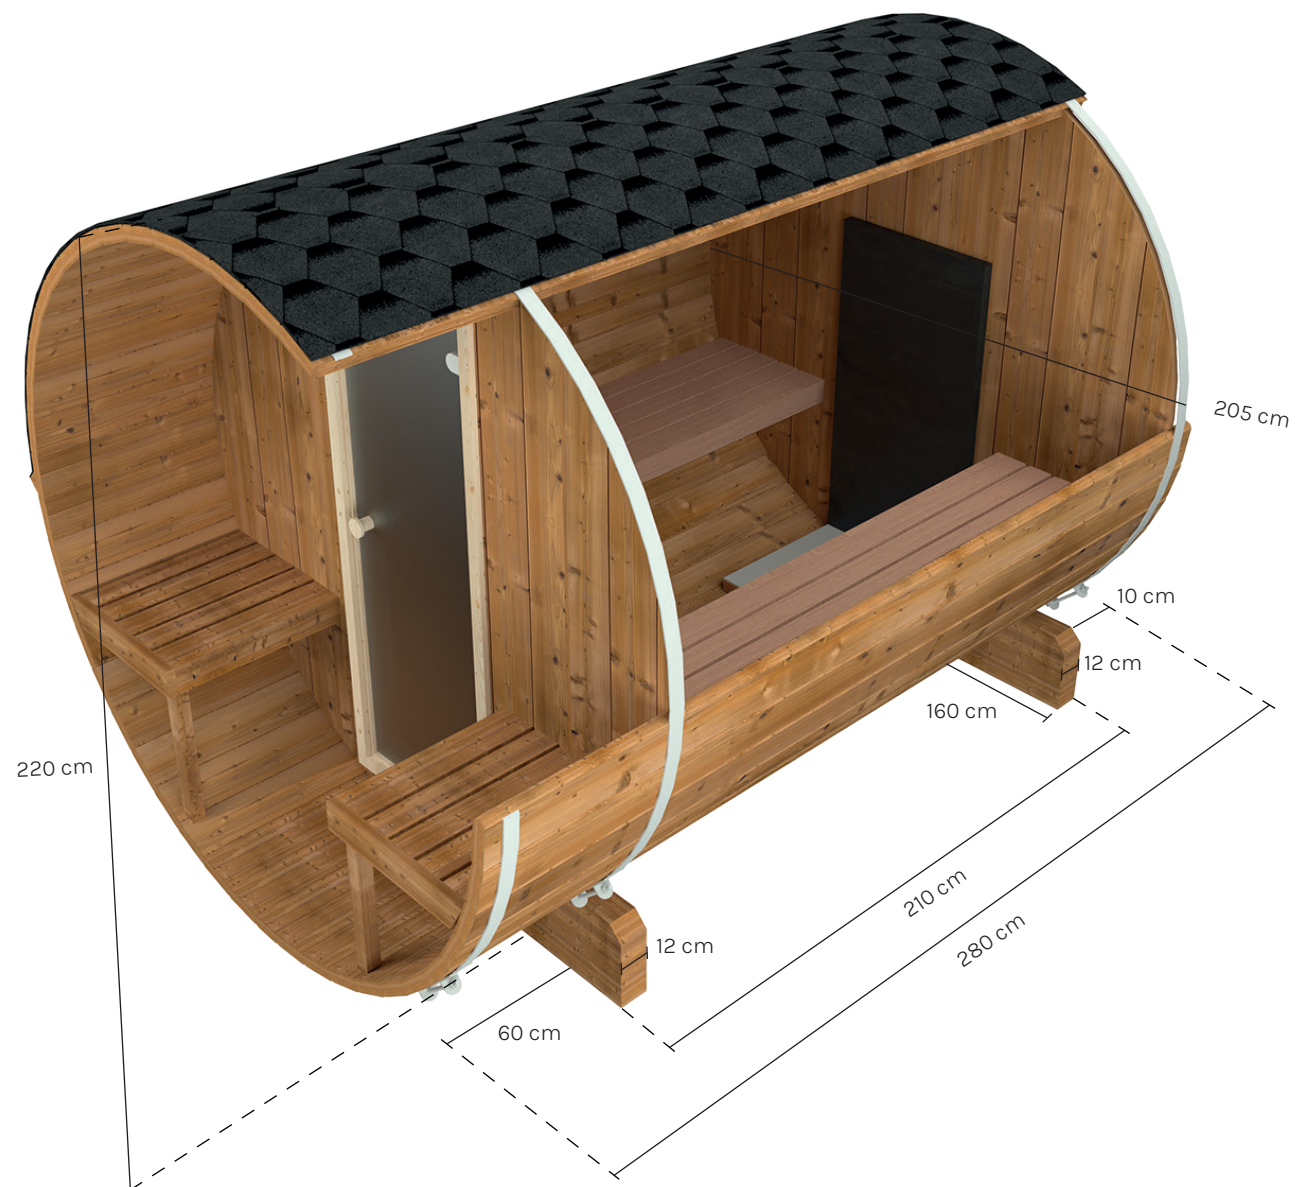

W Tønsauna 280

Diameter sauna: \varnothing 205 cm

Lengte sauna: 280 cm

Lengte voet sauna: 160 cm

Breedte voet sauna: 12 cm

Lengte veranda: 57 cm

Let op! Al onze Tønsauna's worden met de hand gemaakt, maten kunnen daardoor in werkelijkheid iets afwijken van deze tekening.