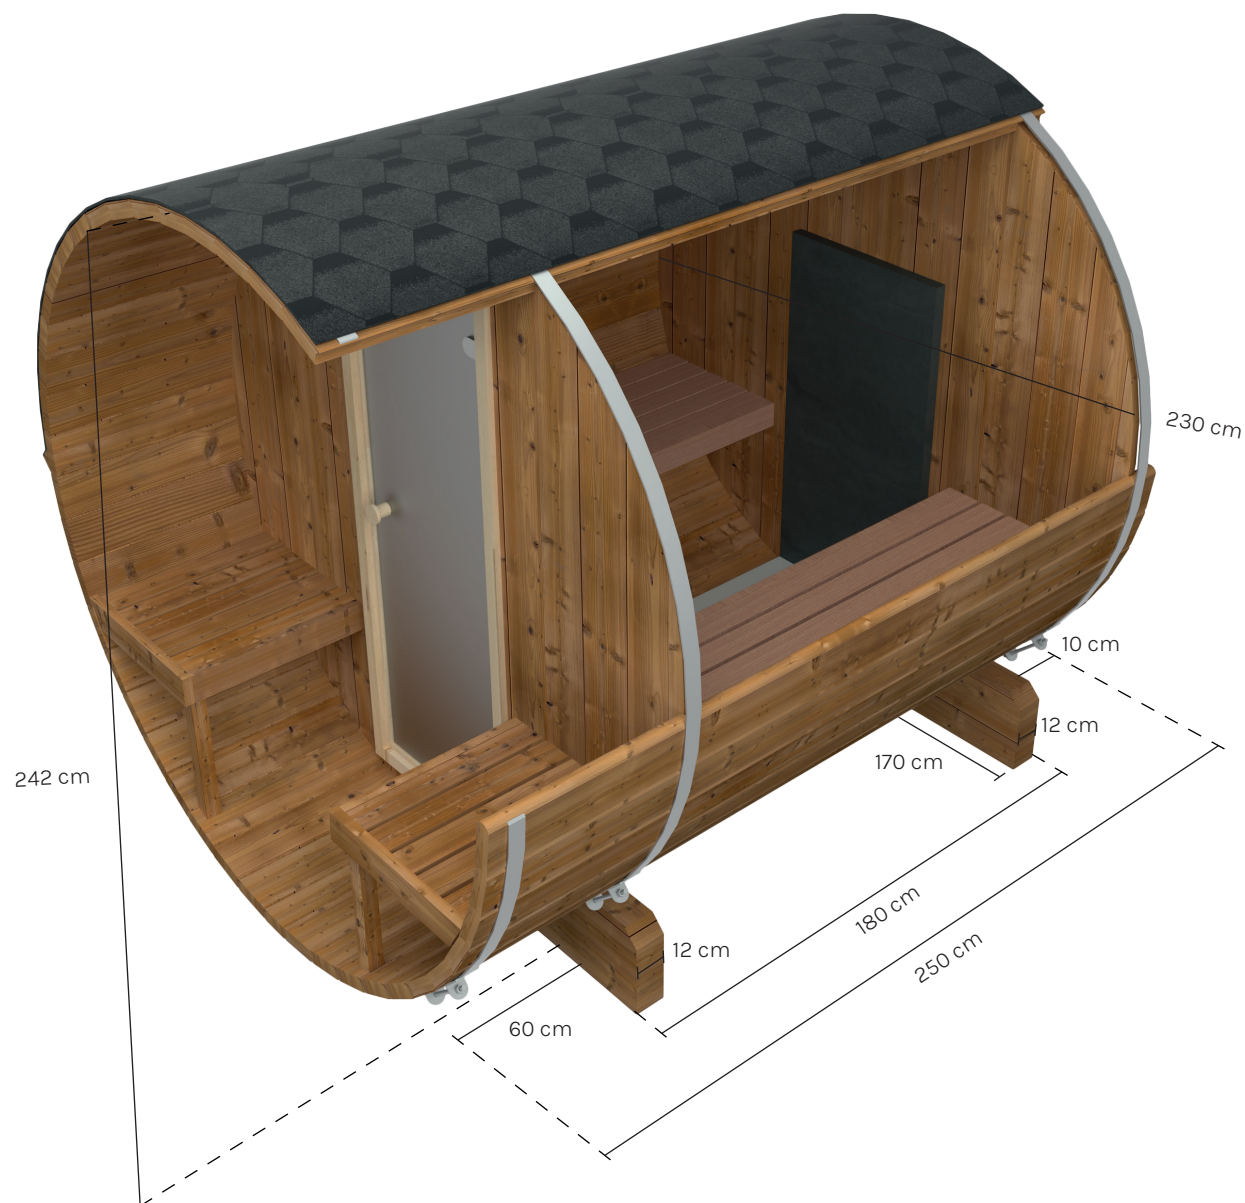

W Tønsauna 250

Diameter sauna: \varnothing 230 cm

Lengte sauna: 250 cm

Lengte voet sauna: 170 cm

Breedte voet sauna: 12 cm

Lengte veranda: 57 cm

Let op! Al onze Tønsauna's worden met de hand gemaakt, maten kunnen daardoor in werkelijkheid iets afwijken van deze tekening.