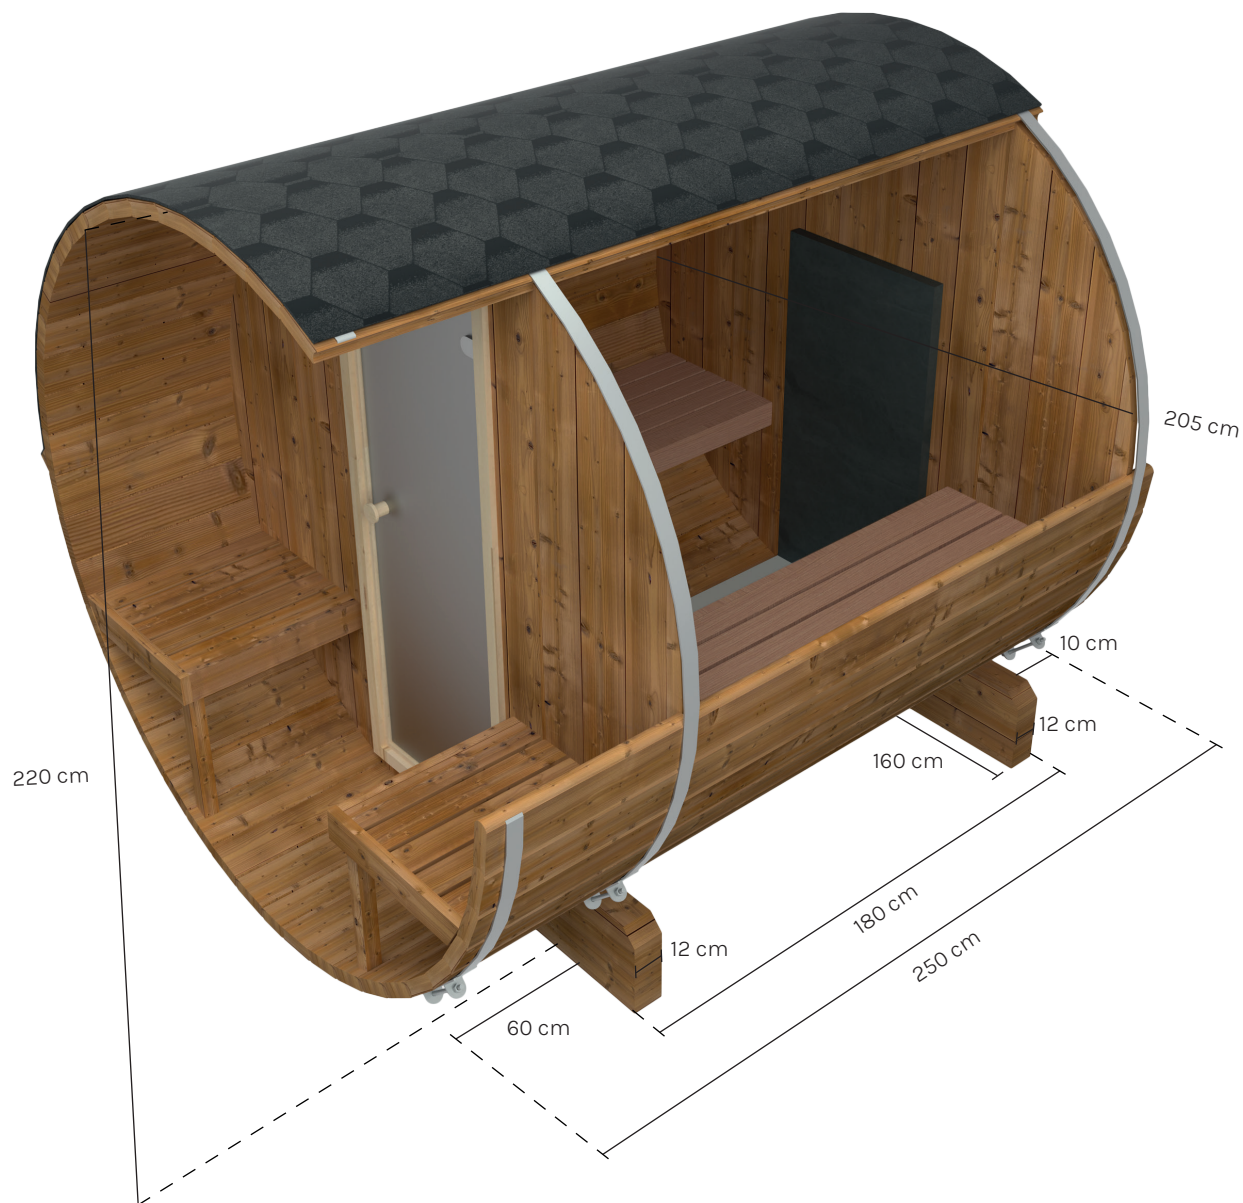

# W Tønsauna 250

Diameter sauna:  $\varnothing$  205 cm

Lengte sauna: 250 cm

Lengte voet sauna: 160 cm

Breedte voet sauna: 12 cm

Lengte veranda: 57 cm

**Let op!** Al onze Tønsauna's worden met de hand gemaakt, maten kunnen daardoor in werkelijkheid iets afwijken van deze tekening.