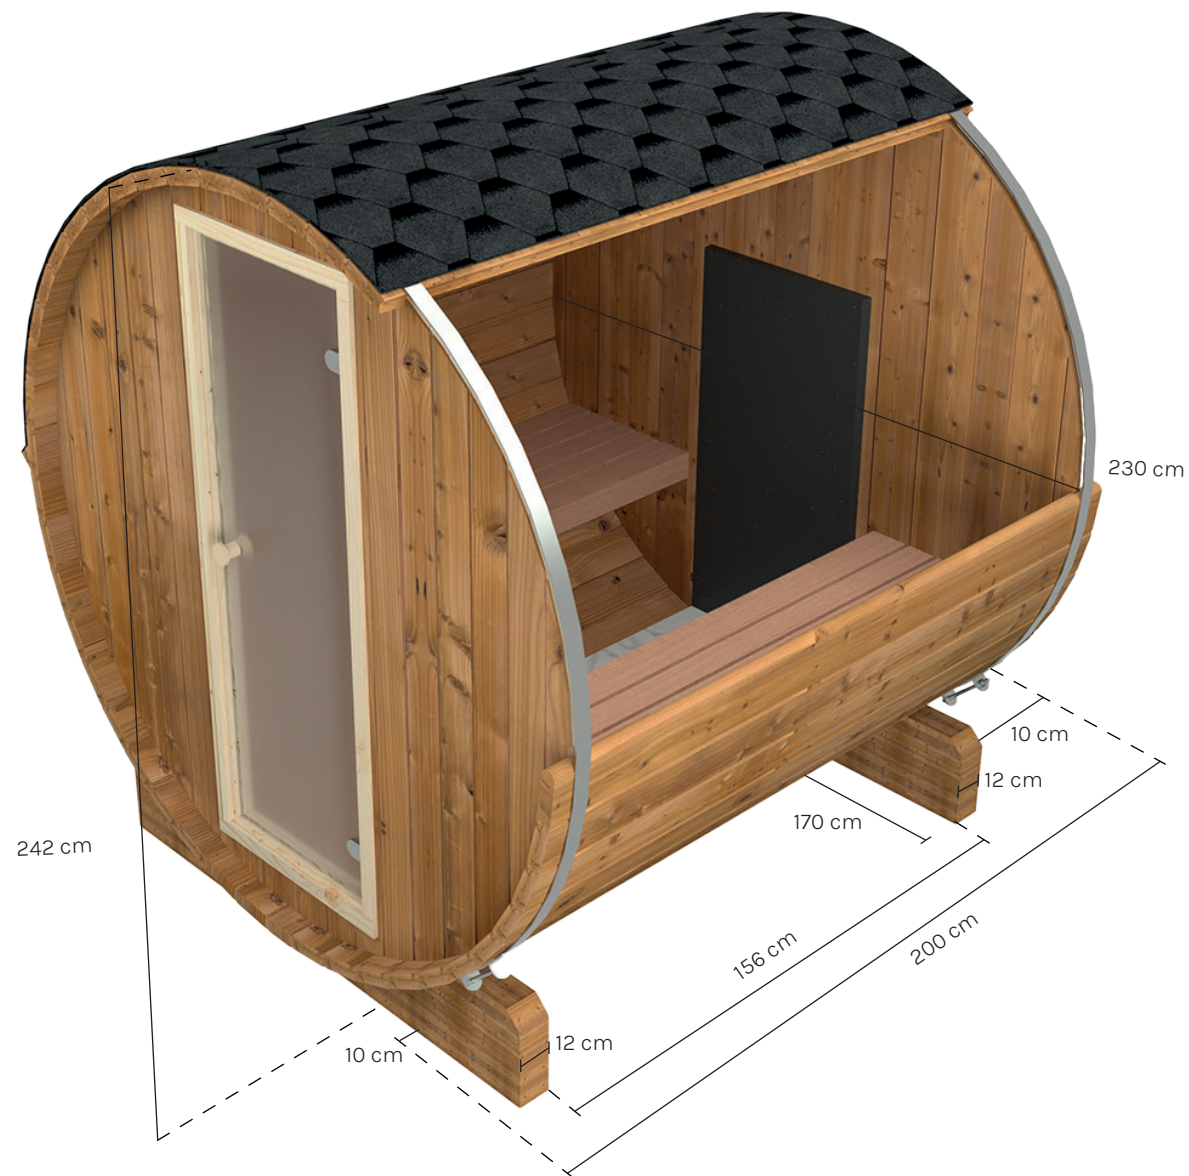

W Tønsauna 200

Diameter sauna: \varnothing 230 cm

Lengte sauna: 200 cm

Lengte voet sauna: 170 cm

Breedte voet sauna: 12 cm

Let op! Al onze Tønsauna's worden met de hand gemaakt, maten kunnen daardoor in werkelijkheid iets afwijken van deze tekening.