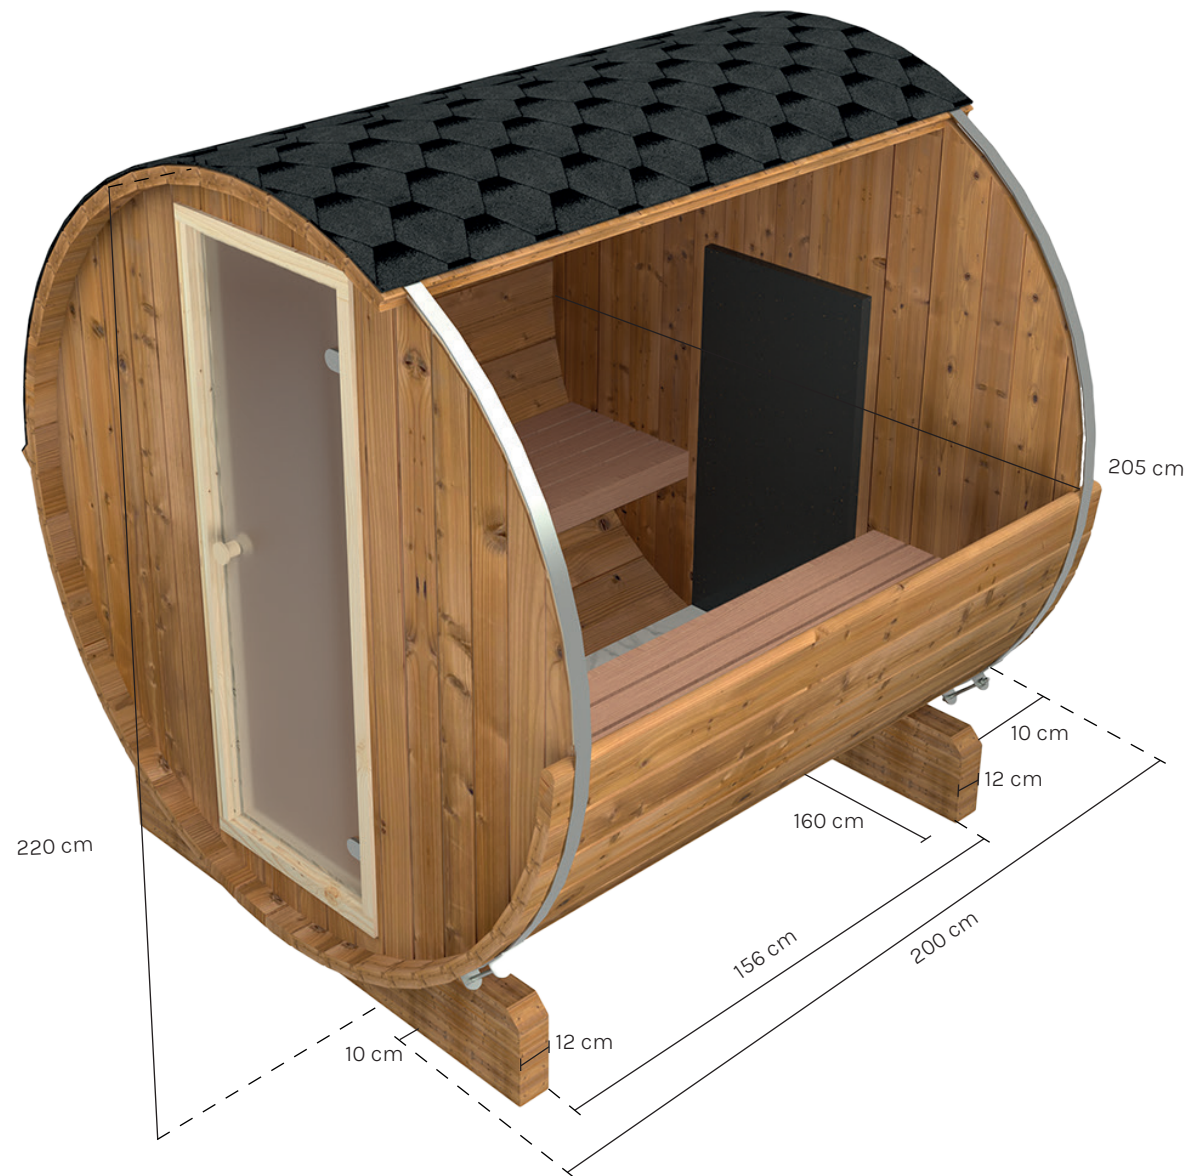

W Tønsauna 200

Diameter sauna: \varnothing 205 cm

Lengte sauna: 200 cm

Lengte voet sauna: 160 cm

Breedte voet sauna: 12 cm

Let op! Al onze Tønsauna's worden met de hand gemaakt, maten kunnen daardoor in werkelijkheid iets afwijken van deze tekening.