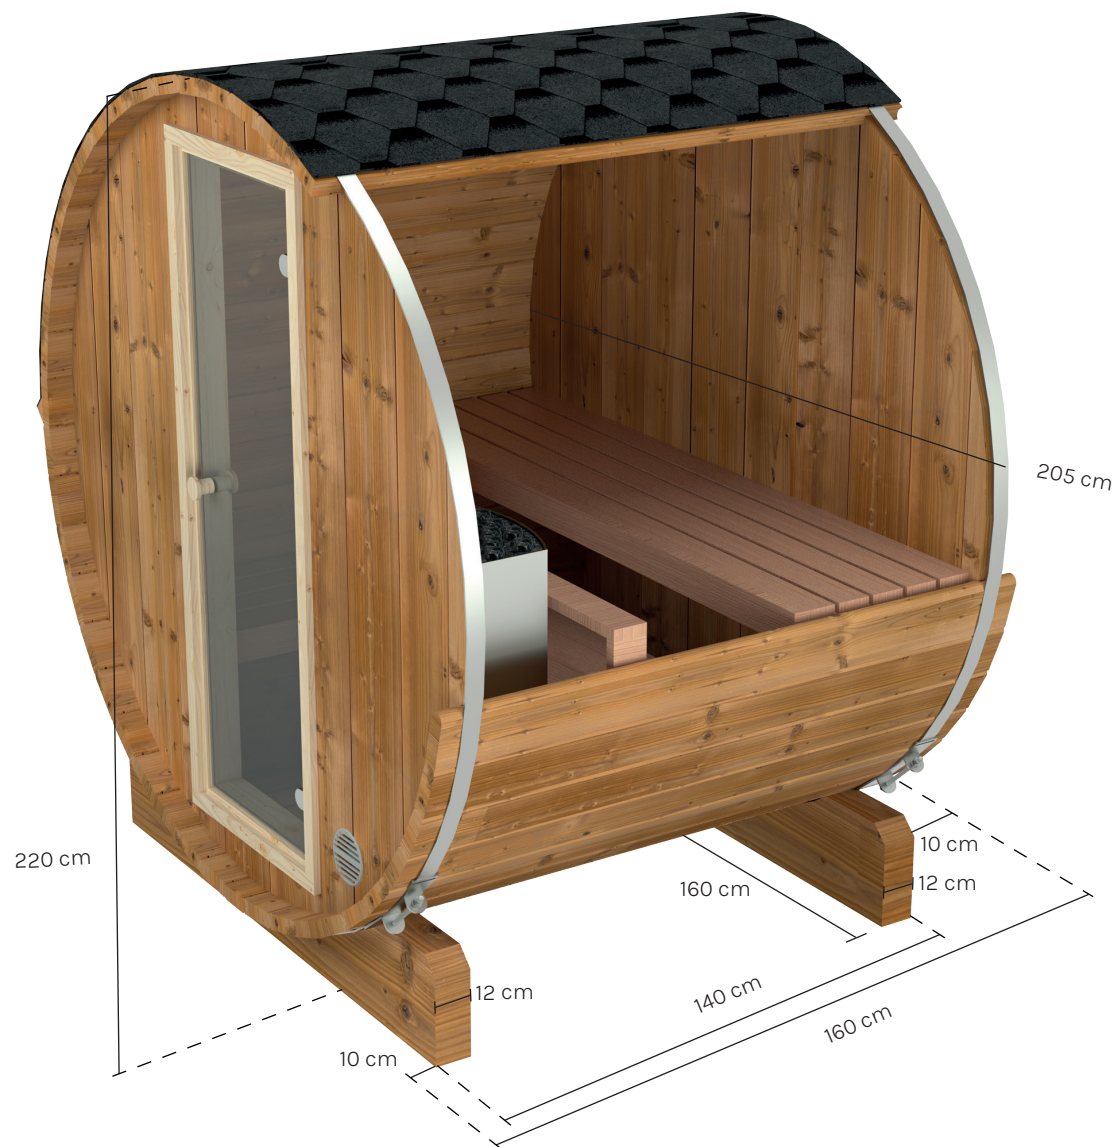

# W Tønsauna 160

Diameter sauna:  $\varnothing$  205 cm

Lengte sauna: 160 cm

Lengte voet sauna: 160 cm

Breedte voet sauna: 12 cm

**Let op!** Al onze Tønsauna's worden met de hand gemaakt, maten kunnen daardoor in werkelijkheid iets afwijken van deze tekening.