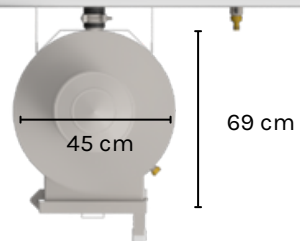

Ducktub Furo

Afmeting: 220x220x110 cm

Liters: 2.300

Kachel: Welstove Pro

180°

90°

270°

0°