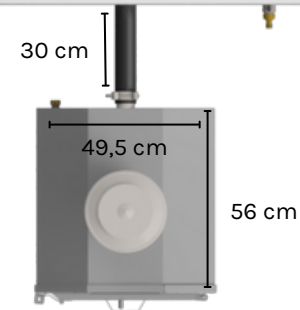

Ducktub Furo

Afmeting: 220x220x110 cm

Liters: 2.300

Kachel: Welstove Large

180°

90°

270°

0°

Trap: 40x60 cm
(kan overal)
Zijtafel: 18,5 x 60 x 48 cm
(kan overal)