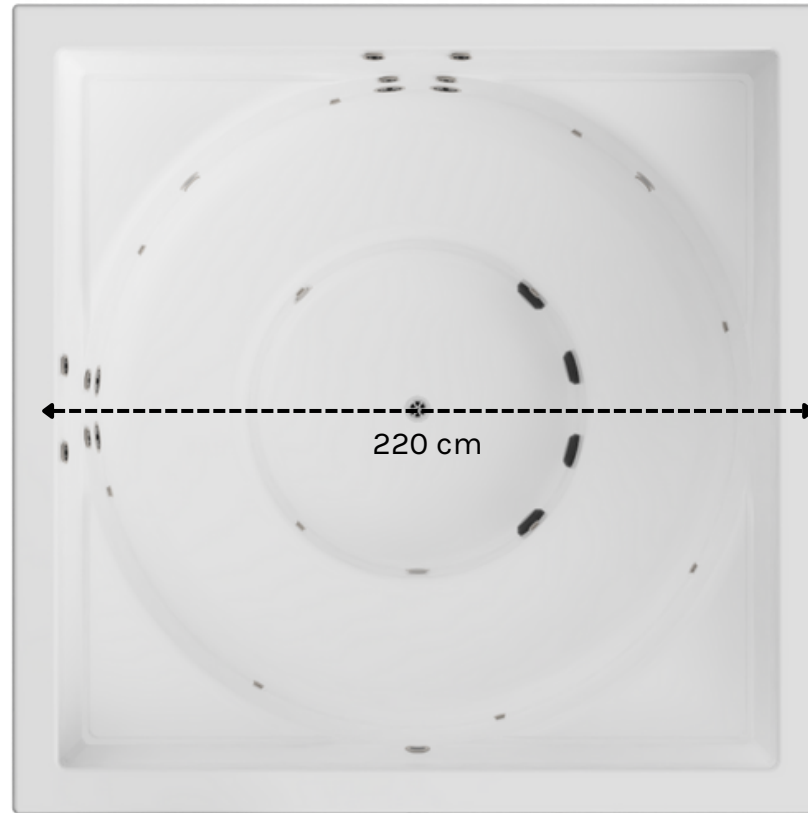

Ducktub Furo

Afmeting: 220x220x110 cm

Liters: 2.300

Kachel: Welstove Large

180°

90°

270°

0°

Trap: 40x60 cm
(kan overal)
Zijtafel: 18,5 x 60 x 48 cm
(kan overal)