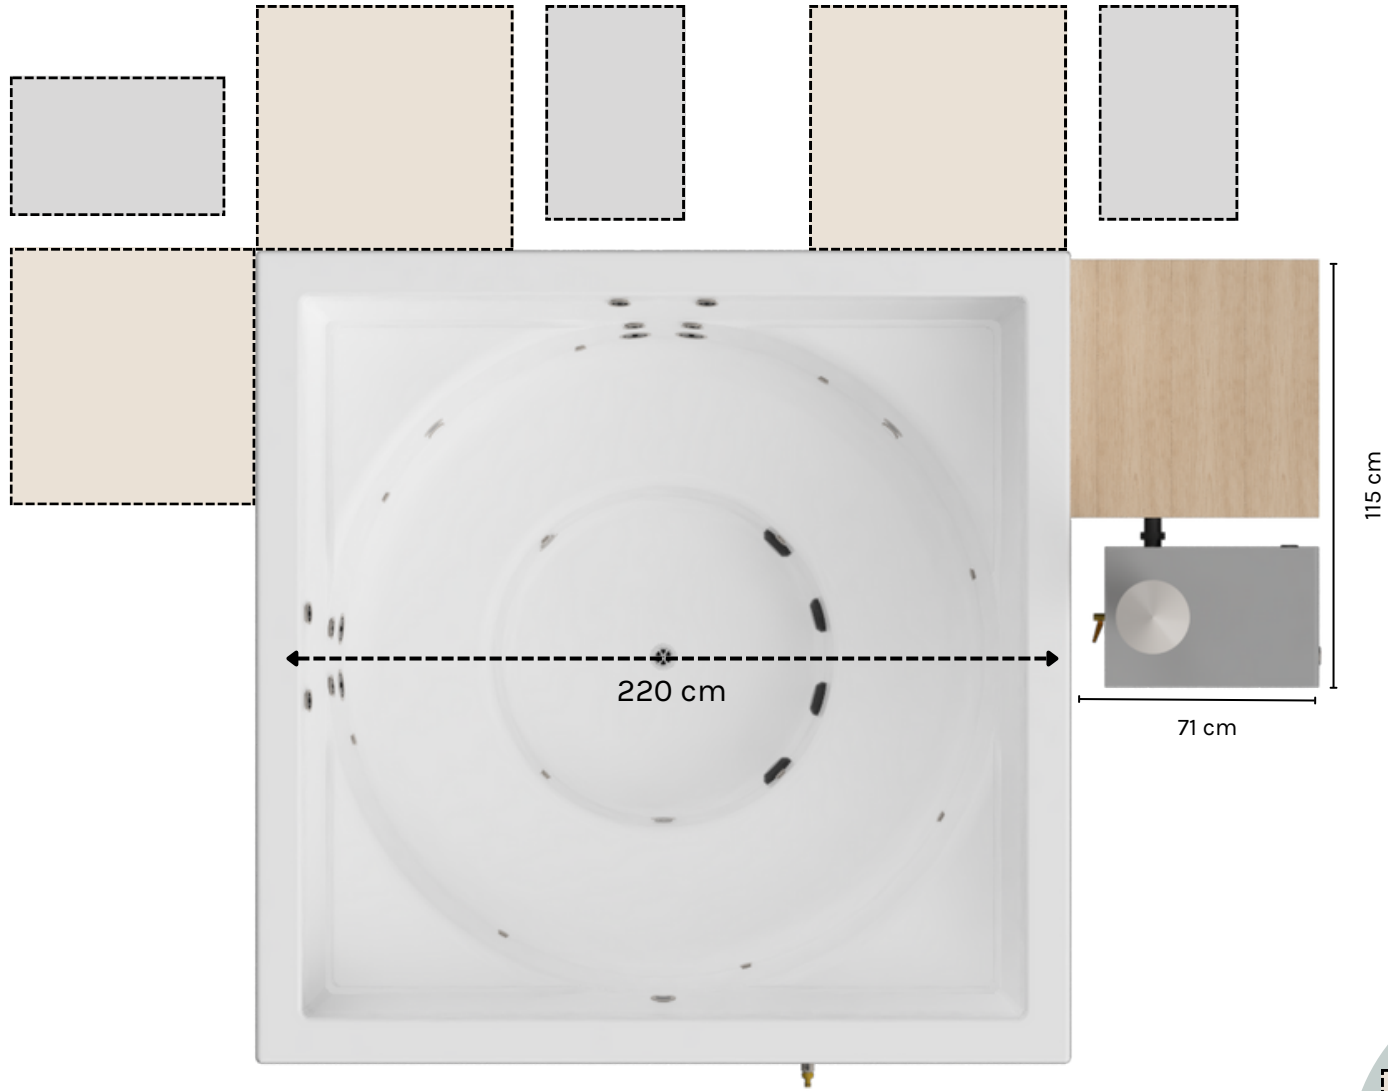

180°

90°

270°

220 cm

115 cm

71 cm

Ducktub Furo

Afmeting: 220x220x110 cm

Liters: 2.300

Kachel: Biobrandstof

0°

Overige posities
kachel en
filtersysteem

Trap: 40x60 cm
(kan overal)

Zijtafel: 18,5 x 60 x 48 cm
(kan overal)